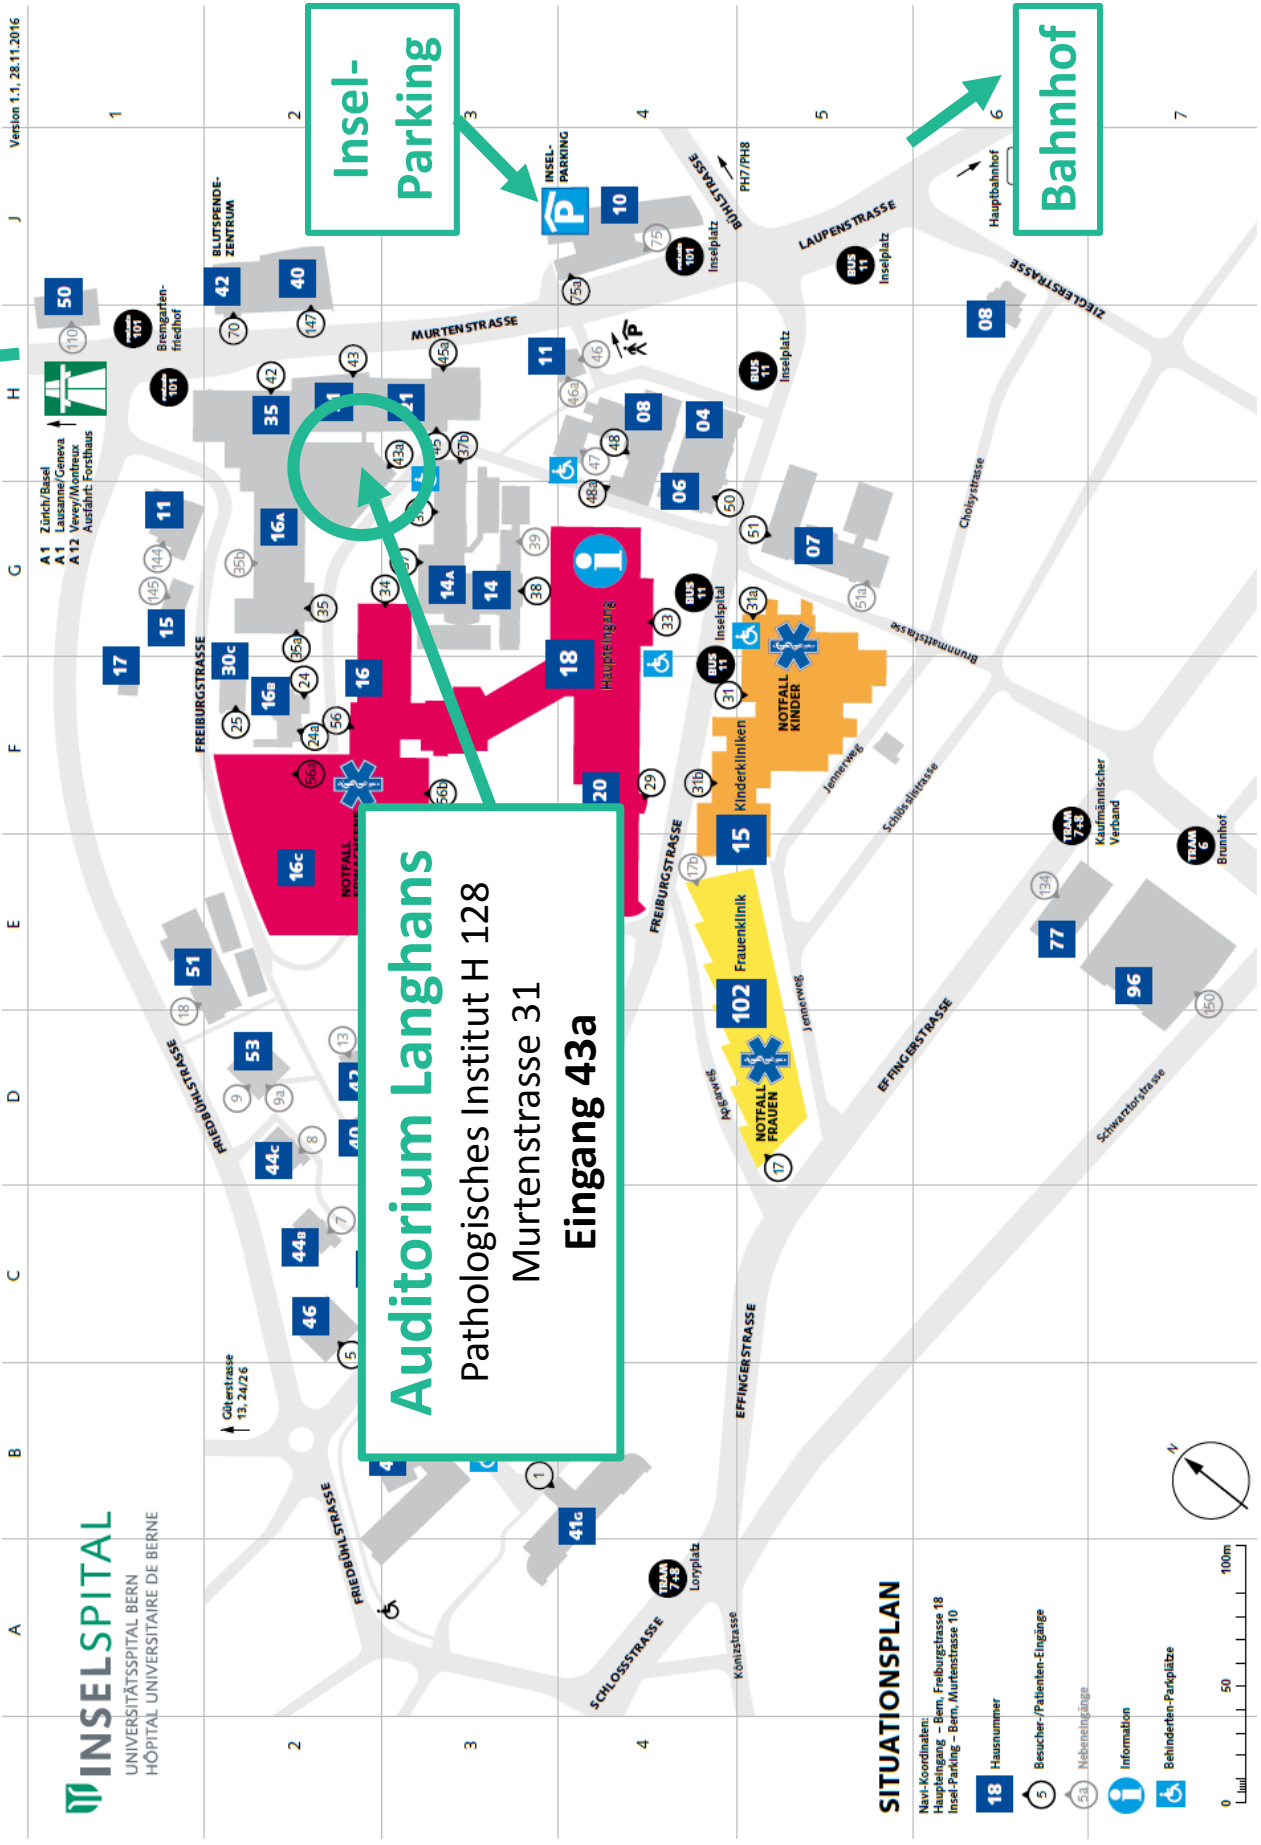

Einladung zur Antrittsvorlesung

Von Dr. med. Crochan O'Sullivan
Privatdozent der Universität Bern

TAVI and the challenges ahead

Mittwoch, 7. März 2018 um 17 Uhr
Im Auditorium Langhans (Plan siehe Rückseite)
Anschliessend Apéro im Foyer des Hörsaals

Begrüssung

Prof. Dr. med. Christian Seiler
Vizedekan Lehre/Masterstudium
Prof. Dr. med. Stephan Windecker Direktor
Universitätsklinik für Kardiologie

Situationsplan Inselspital Bern

Autobahn

Situationsplan Inselspital Bern

Autobahn

Insel-Parking

Bahnhof

Auditorium Langhans
Pathologisches Institut H 128
Murtenstrasse 31
Eingang 43a

INSELSPITAL
UNIVERSITÄTSSPITAL BERN
HÔPITAL UNIVERSITAIRE DE BERNE

SITUATIONSPLAN

NavI-Koordinaten:
Haupteingang – Bern, Freiburgstrasse 18
Insel-Parking – Bern, Murtenstrasse 10

18 Hausnummer

5 Besucher-/Patienten-Eingänge

5a Nebeneingänge

Information

Behinderten-Parkplätze

0 50 100m